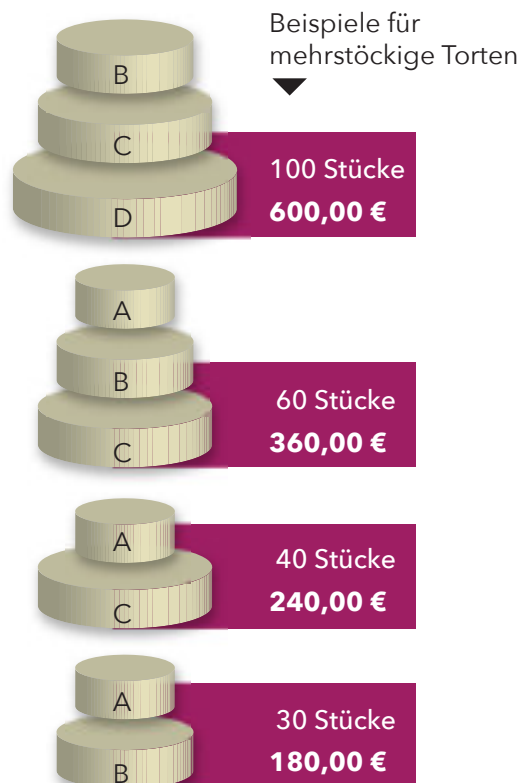

Die Torte zu Ihrer Hochzeit!

Aus der Pâtisserie
des Café par ici!

Atelier du par ici
Rothenbaum-
chaussee 189
20149 Hamburg
Tel: 040 492 03 728

Unsere Torten

Sonderwünsche sind nach Absprache möglich, alle Preise inkl. gesetzl. Mehrwertsteuer

Herzförmige Torten