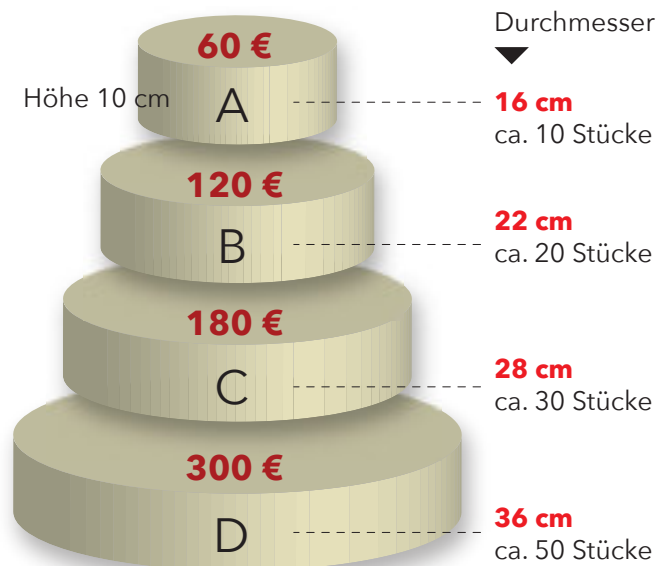

Die Torte zu Ihrer Hochzeit!

Aus der Pâtisserie
des Café par ici!

Atelier du par ici
Rothenbaum-
chaussee 189
20149 Hamburg
Tel: 040 492 03 728

Unsere Torten

Sonderwünsche sind nach Absprache möglich, alle Preise inkl. gesetzl. Mehrwertsteuer

Herzförmige Torten